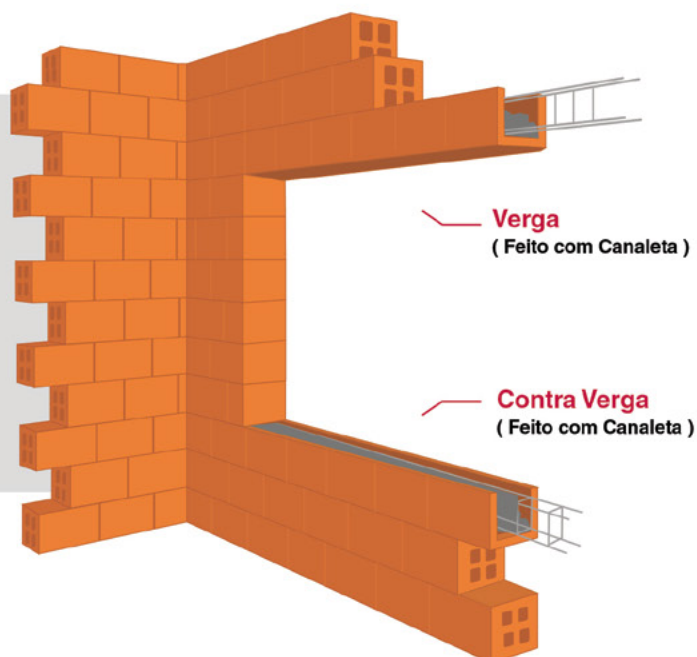

14x14x24 (4 peças/m)

19x14x19 (5 peças/m)

11,5x19x29 (3,3 peças/m)

11,5x14x24 (4 peças/m)

14x19x29 (3,3 peças/m)

19x19x29 (3,3 peças/m)

Utilize canaletas em sua obra e tenha mais economia.

As canaletas são importantes na produção de **vergas**, **contravergas** e **cinta de amarração** para a sua obra. Elas são versáteis e aliam o padrão estético dos materiais cerâmicos a praticidade e funcionalidade que todos os padrões de obra precisam.

Canaleta

Medidas e Rendimento

09x19x29	(3,3 peças/m)
14x14x24	(4 peças/m)
19x14x19	(5 peças/m)
11,5x19x29	(3,3 peças/m)
11,5x14x24	(4 peças/m)
14x19x29	(3,3 peças/m)
19x19x29	(3,3 peças/m)

As canaletas possuem forma de U, e assim como os blocos de 11,5x19x29, trazem **economia para sua obra**. Pois não é necessária a construção de caixarias como forma para a produção de vergas, contravergas e cinta de amarração, você economiza com madeira e prego, além de proporcionar maior agilidade para a mão de obra.